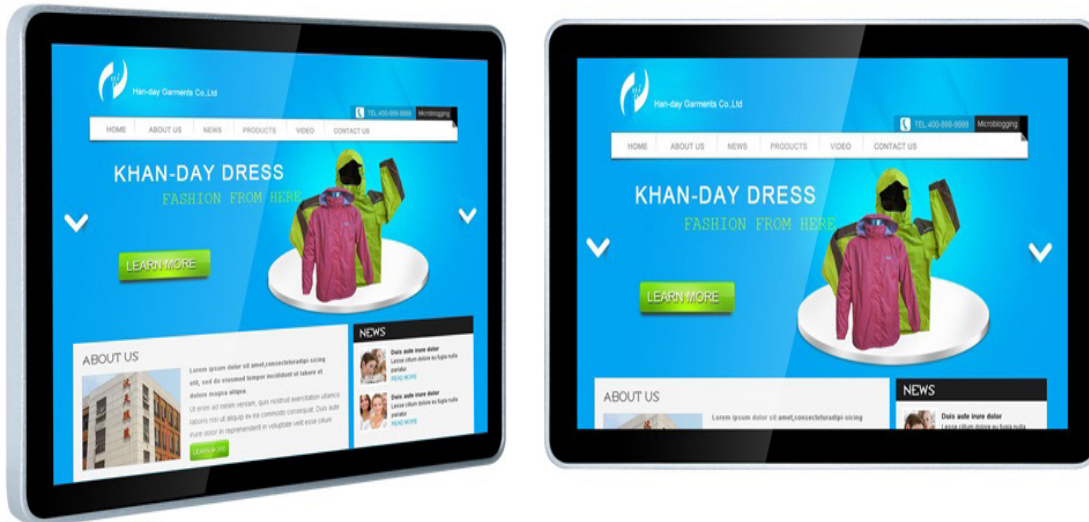

## WEWA-TV® 23.8" (60,45cm) Android PCAP Touchscreen-PC

### Beständig gegen Kratzer, Wasser und Staub

Der WEWA-TV 23.8" Android PCAP Touchscreen-PC ist ein Blickfang in jedem Bereich. Er besitzt eine sehr Schlagfeste und äußerst robuste hochwertige Touchscreen-Oberfläche, entwickelt für den Einsatz in rauen Arbeitsumgebungen.