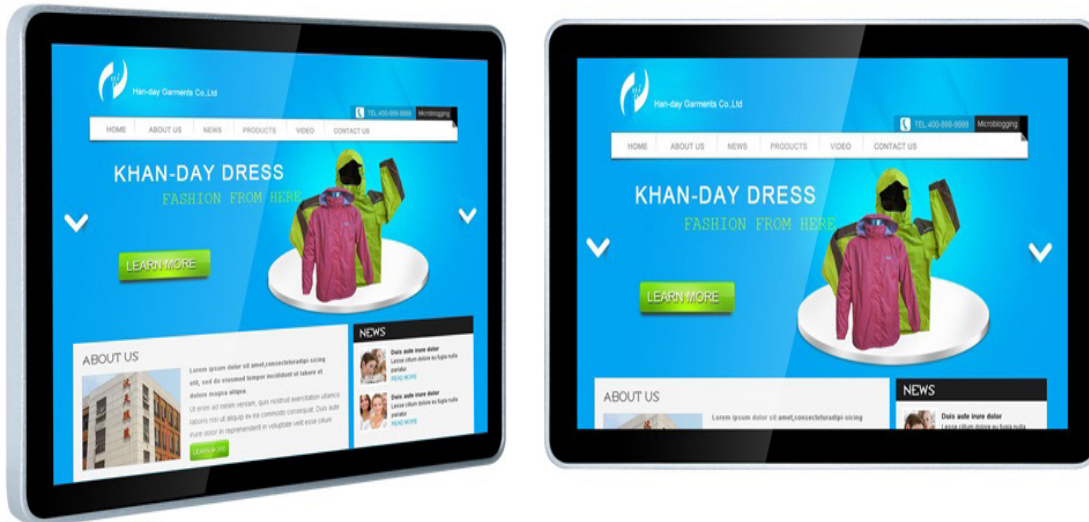

## WEWA-TV® 23.8" (60,45cm) PCAP Touchscreen-Monitor

### Beständig gegen Kratzer, Wasser und Staub

Der WEWA-TV 23.8" PCAP (Projected Capacitive Touchscreen) Touchscreen-Monitor ist ein Blickfang in jedem Bereich. Er besitzt eine sehr Schlagfeste und äußerst robuste hochwertige Touchscreen-Oberfläche, entwickelt für den Einsatz in rauen Arbeitsumgebungen.

#### Key-Features

- 23.8 Zoll LCD Monitor
- 10-Punkt PCAP Touchscreen
- 1920x1080 Auflösung
- VGA und HDMI Eingänge
- 27/7 Dauerbetrieb
- VESA 100 Standard
- 2x Lautsprecher

WEWA-TV	23.8" PCAP Touchscreen-Monitor
▶ Panel Model	23.8" TFT LED
▶ Backlight Typ	WLED
▶ Physikalische Auflösung	1920x1080@60MHz
▶ Seitenverhältnis	16:9
▶ Kontrast	1000:1
▶ Helligkeit (cd/m <sup>2</sup> )	300
▶ Betrachtungswinkel	Rechts/Links: 89/89° (Typ) Oben/Unten: 89/89° (Typ)
▶ Hintergrundbeleuchtung / Lebensdauer in Stunden	WLED / 50.000h
▶ Dauer-Einsatz (24/7)	ja
▶ Bildschirm Modi	Portrait und Landscape
▶ Reaktionszeit	15 ms (Typ)
▶ Pixel-Abstand (mm)	0.2745 x 0.2745
▶ Stromversorgung	DC: +12V ±5% (Eingangsadapter: AC 100V-240V)
▶ Stromverbrauch	~28 Watt
▶ I/O Anschlüsse	1x HDMI, 1x VGA, 1x USB-Touch-Anschluss, 1x audio-input, 1x earphone output, 1x DC input, Power on/off (switch)
▶ Betriebssystem	Win10, Win8, Win7, Linux kompatibel
▶ Lautsprecher	2x 5 Watt
▶ OSD Sprachen	Deutsch, Englisch, Französisch, Italienisch, Spanisch, Polnisch, Russisch, Chinesisch, Türkisch, Arabisch, Japanisch etc.
▶ Betriebstemperatur (°C)	0~40
▶ Lagertemperatur (°C)	-10~65
▶ Befestigungsmöglichkeit	VESA-100-Bohrung
▶ Touchscreen	PCAP Touchscreen, 10 Punkt Touch / optional ohne Touchscreen erhältlich
▶ Zertifikate	CE, FCC, ROHS