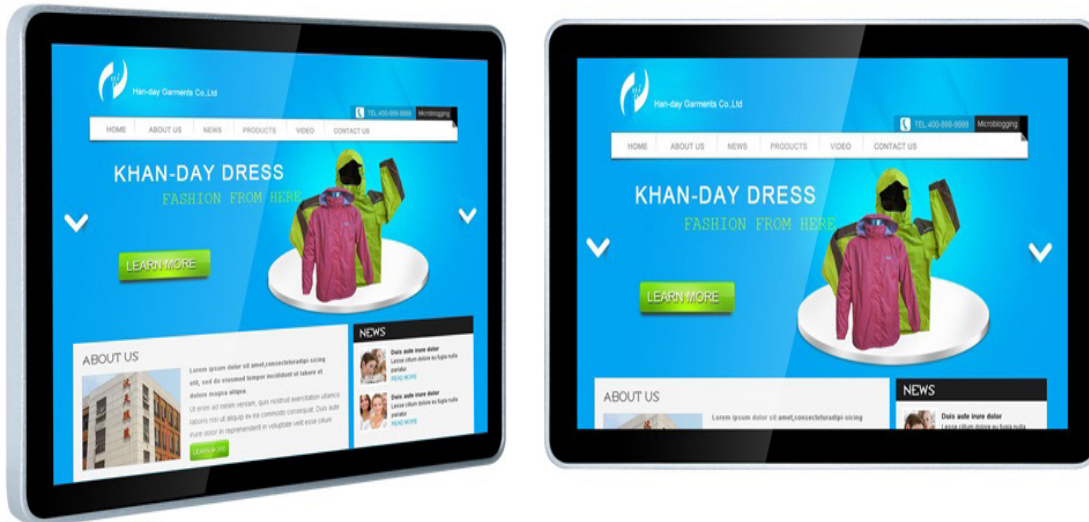

WEWA-TV® 23.8" (60,45cm) PCAP Touchscreen-Monitor

Beständig gegen Kratzer, Wasser und Staub

Der WEWA-TV 23.8" PCAP (Projected Capacitive Touchscreen) Touchscreen-Monitor ist ein Blickfang in jedem Bereich. Er besitzt eine sehr Schlagfeste und äußerst robuste hochwertige Touchscreen-Oberfläche, entwickelt für den Einsatz in rauen Arbeitsumgebungen.

Key-Features

- 23.8 Zoll LCD Monitor
- 10-Punkt PCAP Touchscreen
- 1920x1080 Auflösung
- VGA und HDMI Eingänge
- 27/7 Dauerbetrieb
- VESA 100 Standard
- 2x Lautsprecher

Einsatzmöglichkeiten

- Einzelhandel
- Einkaufszentrum
- Krankenhäuser
- Museen und Gallerien
- Flughafen
- Bus-/Zug-Stationen
- etc.