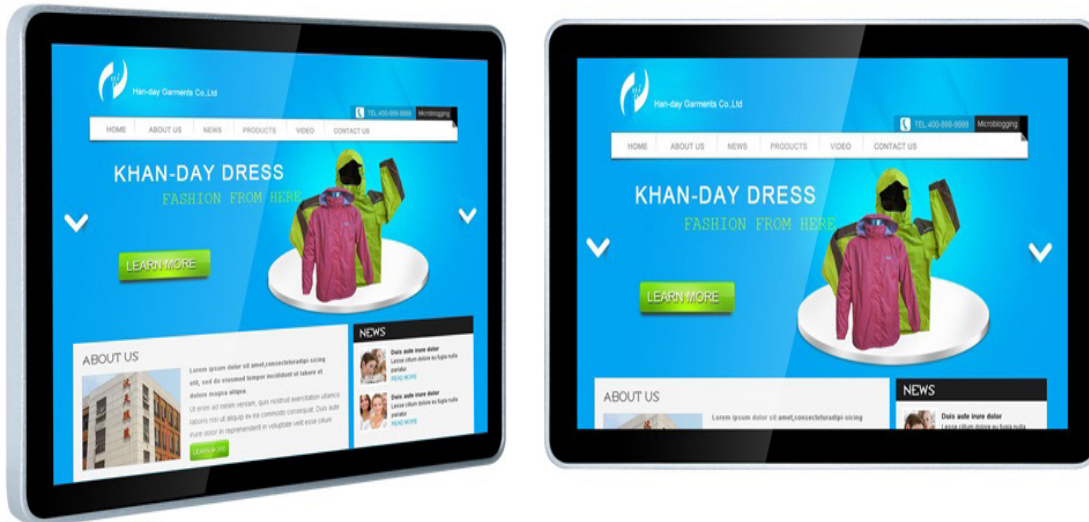

WEWA-TV® 23.8" (60,45cm) Windows PCAP Touchscreen-PC

Beständig gegen Kratzer, Wasser und Staub

Der WEWA-TV 23.8" Windows PCAP Touchscreen-PC ist ein Blickfang in jedem Bereich. Er besitzt eine sehr Schlagfeste und äußerst robuste hochwertige Touchscreen-Oberfläche, entwickelt für den Einsatz in rauen Arbeitsumgebungen.

Technische Spezifikationen: 23.8" (60,45cm) Windows PCAP Touchscreen-PC / WT0238TPCPCAPRC

WEWA-TV	23.8" Windows PCAP Touchscreen-PC
▶ Panel Model	23.8" TFT LED
▶ Backlight Typ	WLED
▶ Physikalische Auflösung	1920x1080@60MHz
▶ Seitenverhältnis	16:9
▶ Kontrast	1000:1
▶ Helligkeit (cd/m ²)	300
▶ Betrachtungswinkel	Rechts/Links: 89/89° (Typ) Oben/Unten: 89/89° (Typ)
▶ Hintergrundbeleuchtung / Lebensdauer in Stunden	WLED / 50.000h
▶ Dauer-Einsatz (24/7)	ja
▶ Bildschirm Modi	Portrait und Landscape
▶ Reaktionszeit	15 ms (Typ)
▶ Pixel-Abstand (mm)	0.2745 x 0.2745
▶ Stromversorgung	DC: +12V ±5% (Eingangsadapter: AC 100V-240V)
▶ I/O Anschlüsse	1x HDMI, 1x VGA, 1x USB-Touch-Anschluss, 1x audio-input, 1x earphone output, 1x DC input, Power on/off (switch)
▶ Betriebssystem	Win10, Win8, Win7, Linux kompatibel
▶ Lautsprecher	2x 5 Watt
▶ OSD Sprachen	Deutsch, Englisch, Französisch, Italienisch, Spanisch, Polnisch, Russisch, Chinesisch, Türkisch, Arabisch, Japanisch etc.
▶ Betriebstemperatur (°C)	0~40
▶ Lagertemperatur (°C)	-10~65
▶ Befestigungsmöglichkeit	VESA-100-Bohrung
▶ Touchscreen	PCAP Touchscreen, 10 Punkt Touch / optional ohne Touchscreen erhältlich
▶ Zertifikate	CE, FCC, ROHS
▶ Prozessor	Intel Core i3-5010U (Celeron / i5 / i7 optional)
▶ Arbeitsspeicher	4GB DDR3
▶ SSD	120GB
▶ LAN	RJ45, 10/100M Ethernet RTL8111F
▶ WiFi	eingebaute 802.11 b/g/n
▶ Grafik	Intel HD5500