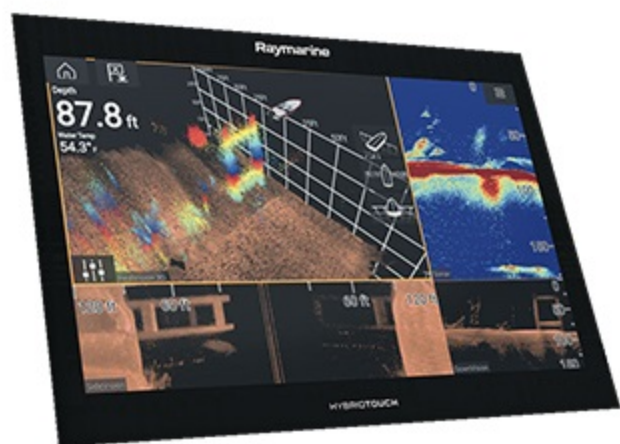

AXIOM 16 PRO 15,6" HybridTouch Ersatz-Panel

Intuitive Steuerung mit einfach zu bedienende Hybridtouch-Kontrolle ermöglicht Skippern eine flexible Multi-Touch-Interaktion auch bei Schlechtwetter

Panel: Tianma
Part number: NL192108BC18
Size (inch): 15.6"
Resolution: 1920 x 1080 FHD
Technology: SFT
Viewing Angle (°): 88, 88, 88, 88
Luminance (cd/m²): 1500
Contrast Ratio: 750:1
Colour Gamut: 40%
Surface: AG

Resp. Time (ms): 30
Interface: eDP
Backlight Lifetime (khrs): 50
Backlight Driver: -
Operating Temp. (°C): -30~85
Stor. Temp. (°C): -40~85
Width (mm): 363.8
Height (mm): 215.9
Thickness (mm): 15.7
Weight (g): 1050